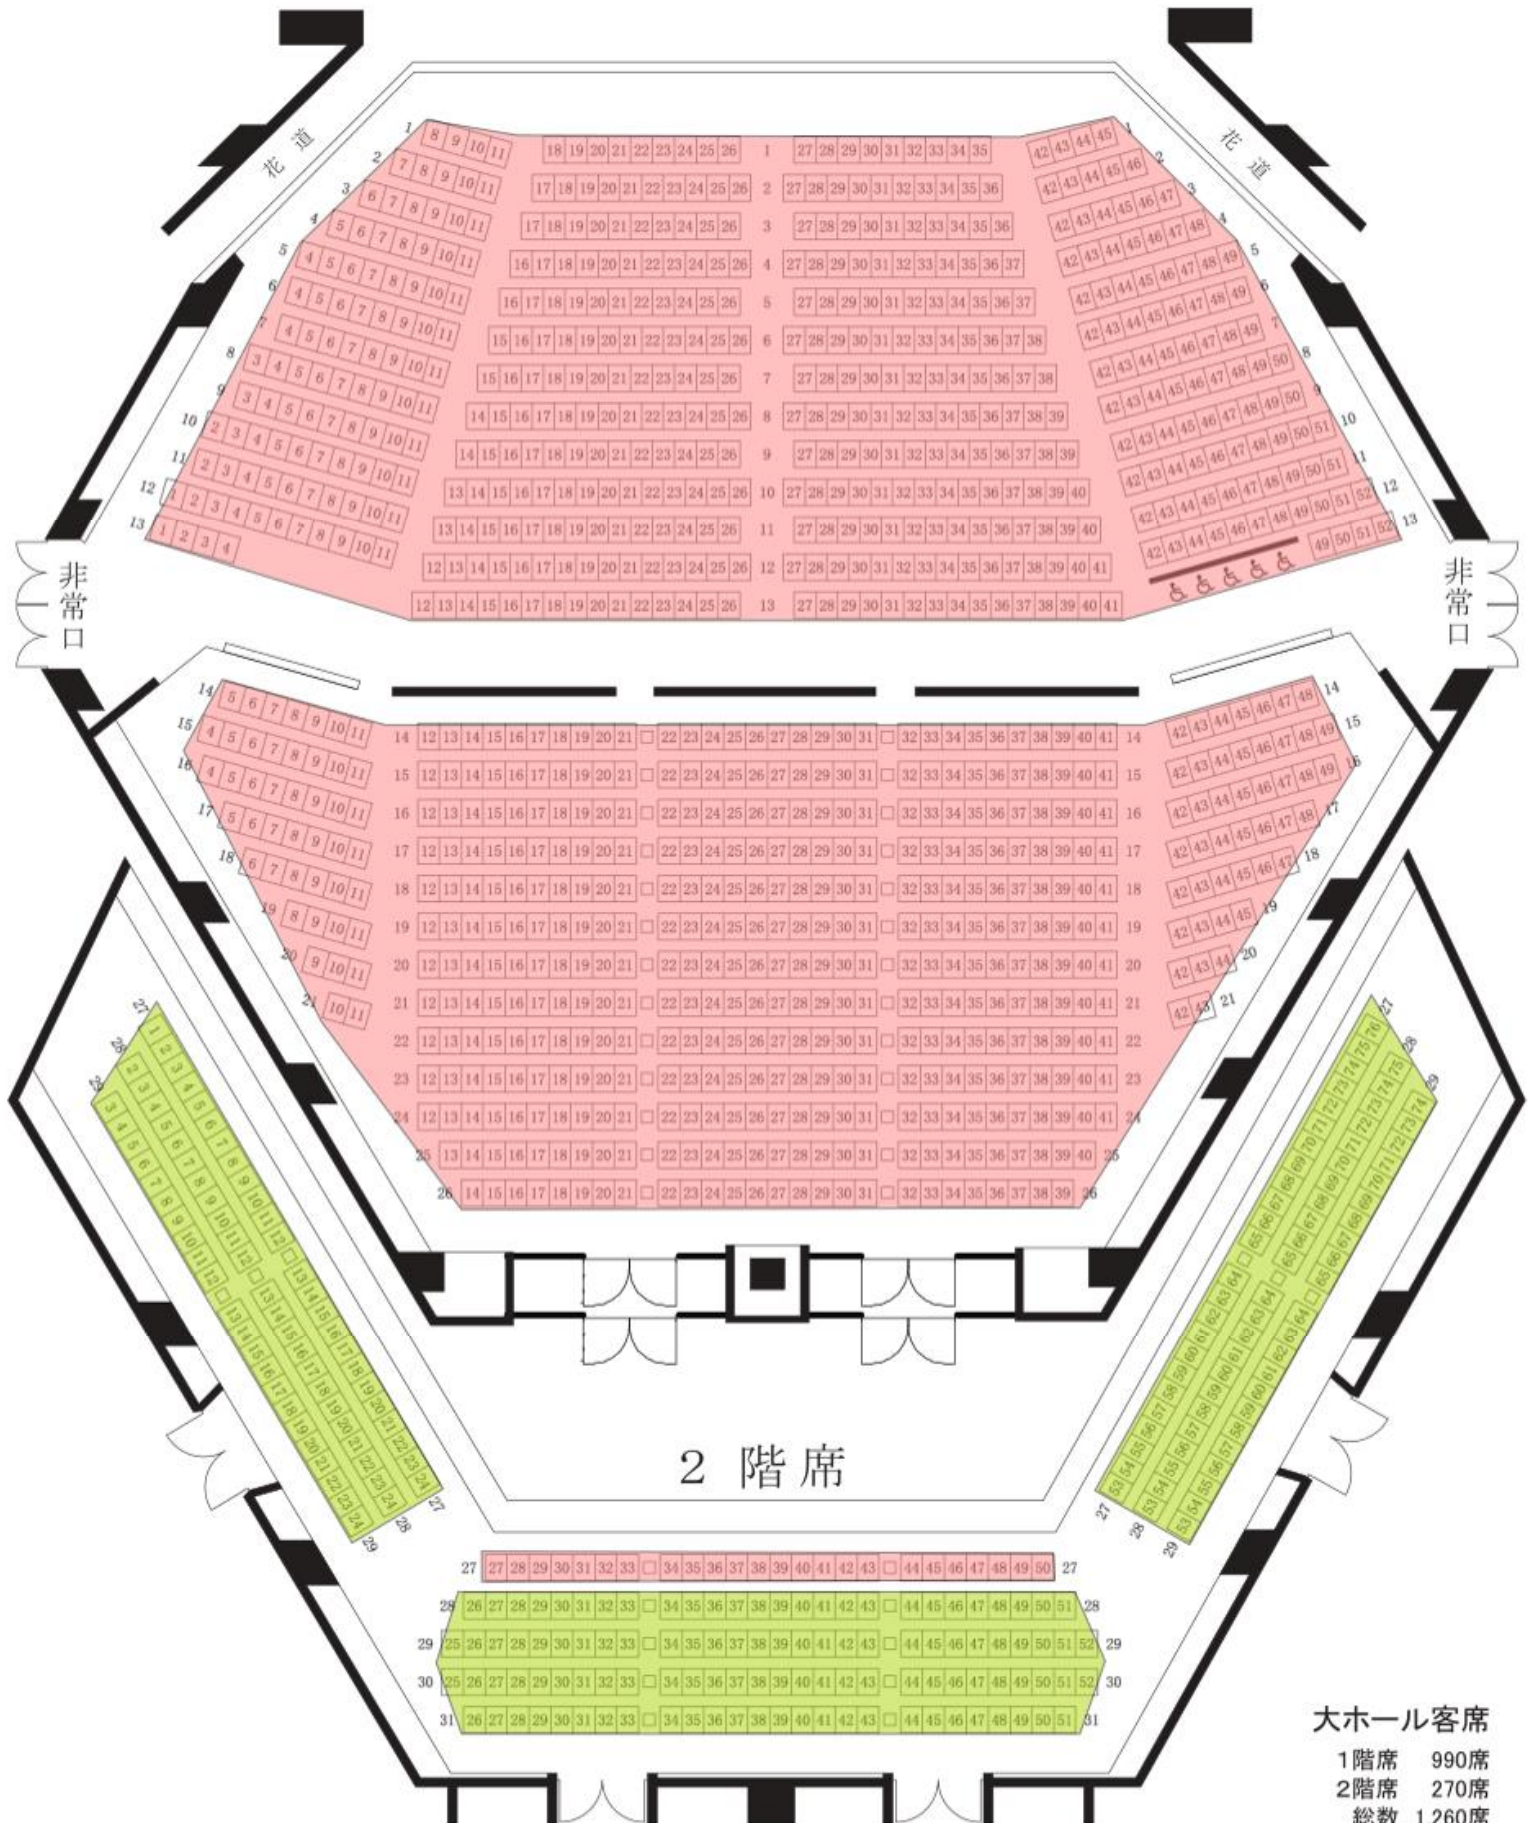

# 八千代市市民会館

# 大ホール座席表

→A席  
→B席

舞 台

## 大ホール客席

1階席 990席  
2階席 270席  
総数 1,260席  
車イス席 5席