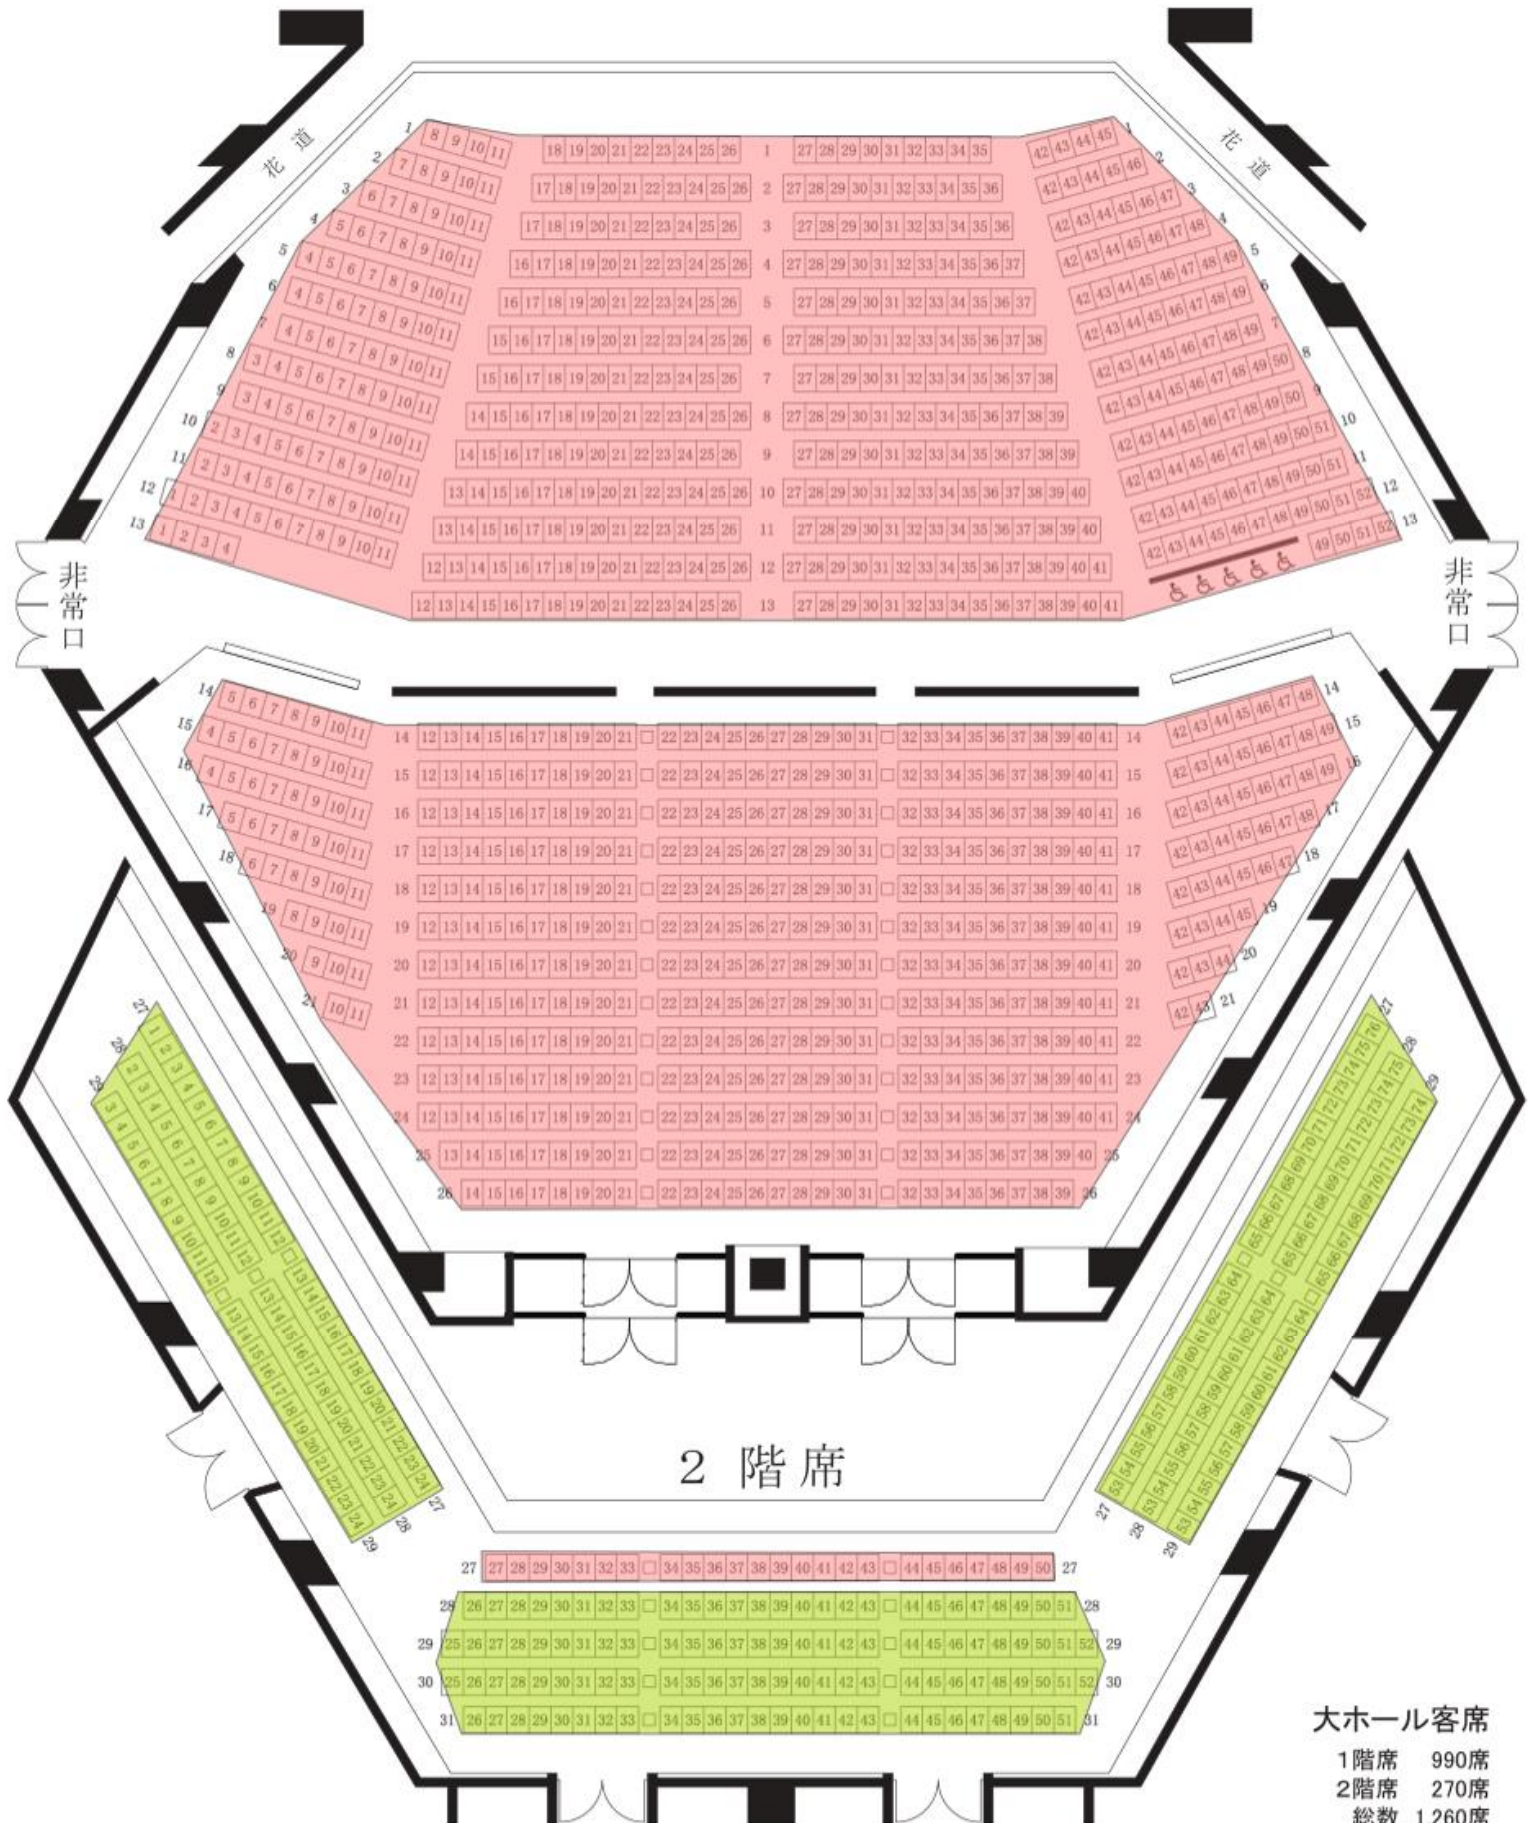

八千代市市民会館

大ホール座席表

→A席
→B席

舞 台

大ホール客席

1階席 990席
2階席 270席
総数 1,260席
車イス席 5席